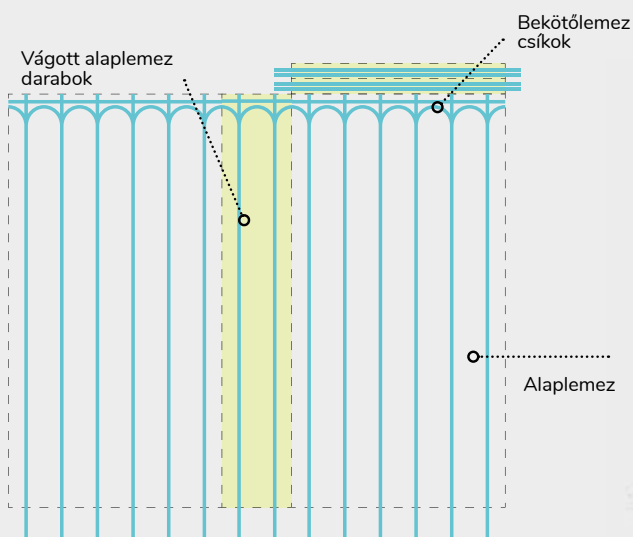

FLOORTHERM

PADLÓFŰTŐ LEMEZ VÁLASZTÉK

RENDSZER ELEMEEK

- » Floortherm rendszerlemezek
- » Gyors száradású ragasztóhabarcs
- » Walltherm 10x1,3 mm PE-RT csővezeték
- » Walltherm műanyag, vagy Comisa inox térfogatárammérős osztó-gyűjtő egységek:
- » A Walltherm műanyag osztó-gyűjtőket csak alacsony hőmérsékletű fűtőrendszerekhez.
- » A Comisa inox osztó-gyűjtőket hagyományos, magas hőmérsékletű és új, alacsony hőmérsékletű fűtőrendszerekhez is ajánljuk.

Műszaki információs vonal:
+36 20 211 4341
www.floortherm.hu

TERVEZÉS, PANEL KIOSZTÁS

TELEPÍTÉSI
ÚTMUTATÓ VIDEO