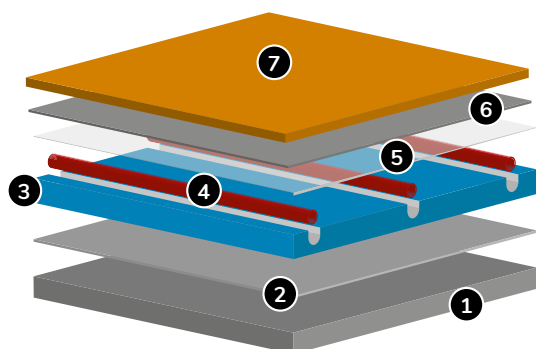

FLOORTHERM

PADLÓFŰTÉS TELEPÍTÉSE

1. Portalanítsuk az aljzatbetont, vigyük fel a megfelelő tapadóanyagot
2. Hordjuk fel a flexibilis ragasztóanyagot
3. Fekteszük le a Walltherm, rendszerlemezeket
4. Fekteszük le a csöveket
5. Üvegháló
6. Flexibilis ragasztó
7. Kerámia vagy laminált padlóburkolat

A csőfektetés során az egyes körök hossza nem haladhatja meg az 50 fm-t. Minden kört külön csatlakoztassunk az osztó-gyűjtőre, melyek térfogatáram mérővel vannak ellátva. Ezek segítségével könnyedén elvégezhető a különböző körök azonos térfogatáramainak beállítása.