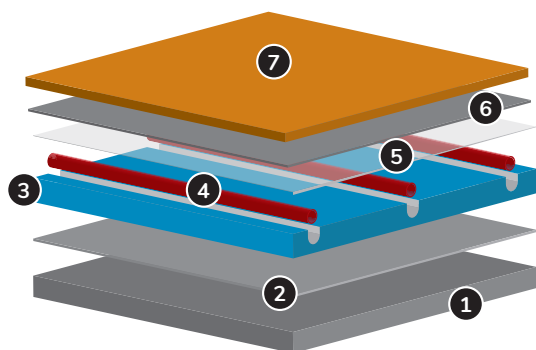

FLOORTHERM

PADLÓFŰTÉS TELEPÍTÉSE

1. Portalanítsuk az aljzatbetont, vigyük fel a megfelelő tapadóanyagot
2. Hordjuk fel a flexibilis ragasztóanyagot
3. Fektessük le a Walltherm, rendszerlemezeket
4. Fektessük le a csöveket
5. Üvegháló
6. Flexibilis ragasztó
7. Kerámia vagy laminált padlóburkolat

A csőfektetés során az egyes körök hossza nem haladhatja meg az 50 fm-t. Minden kört külön csatlakoztassunk az osztó-gyűjtőre, melyek térfogatáram mérővel vannak ellátva. Ezek segítségével könnyedén elvégezhető a különböző körök azonos térfogatáramainak beállítása.