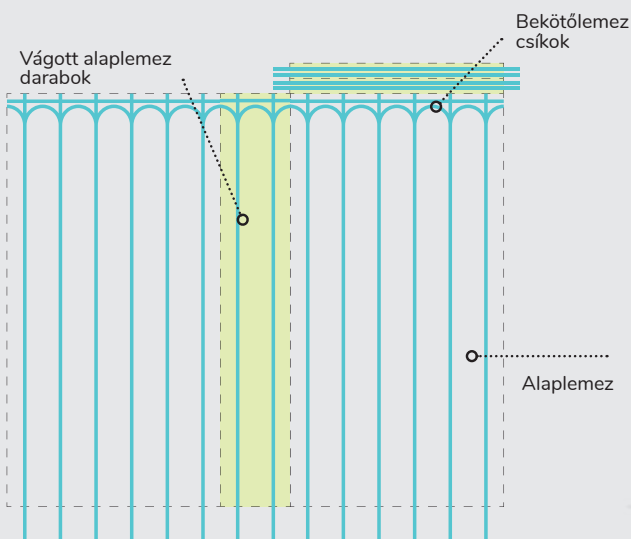

FLOORTHERM

PADLÓFŰTŐ LEMEZ VÁLASZTÉK

RENDSZER ELEMEEK

- » Floortherm rendszerlemezek
- » Gyors száradású ragasztóhabarcs
- » Walltherm 10x1,3 mm PE-RT csővezeték
- » Walltherm műanyag, vagy Comisa inox térfogatárammérős osztó-gyűjtő egységek:
- » A Walltherm műanyag osztó-gyűjtőket csak alacsony hőmérsékletű fűtőrendszerekhez.
- » A Comisa inox osztó-gyűjtőket hagyományos, magas hőmérsékletű és új, alacsony hőmérsékletű fűtőrendszerekhez is ajánljuk.

Műszaki információs vonal:

+36 20 211 4341

www.floortherm.hu

TERVEZÉS, PANEL KIOSZTÁS

YouTube

TELEPÍTÉSI
ÚTMUTATÓ VIDEO